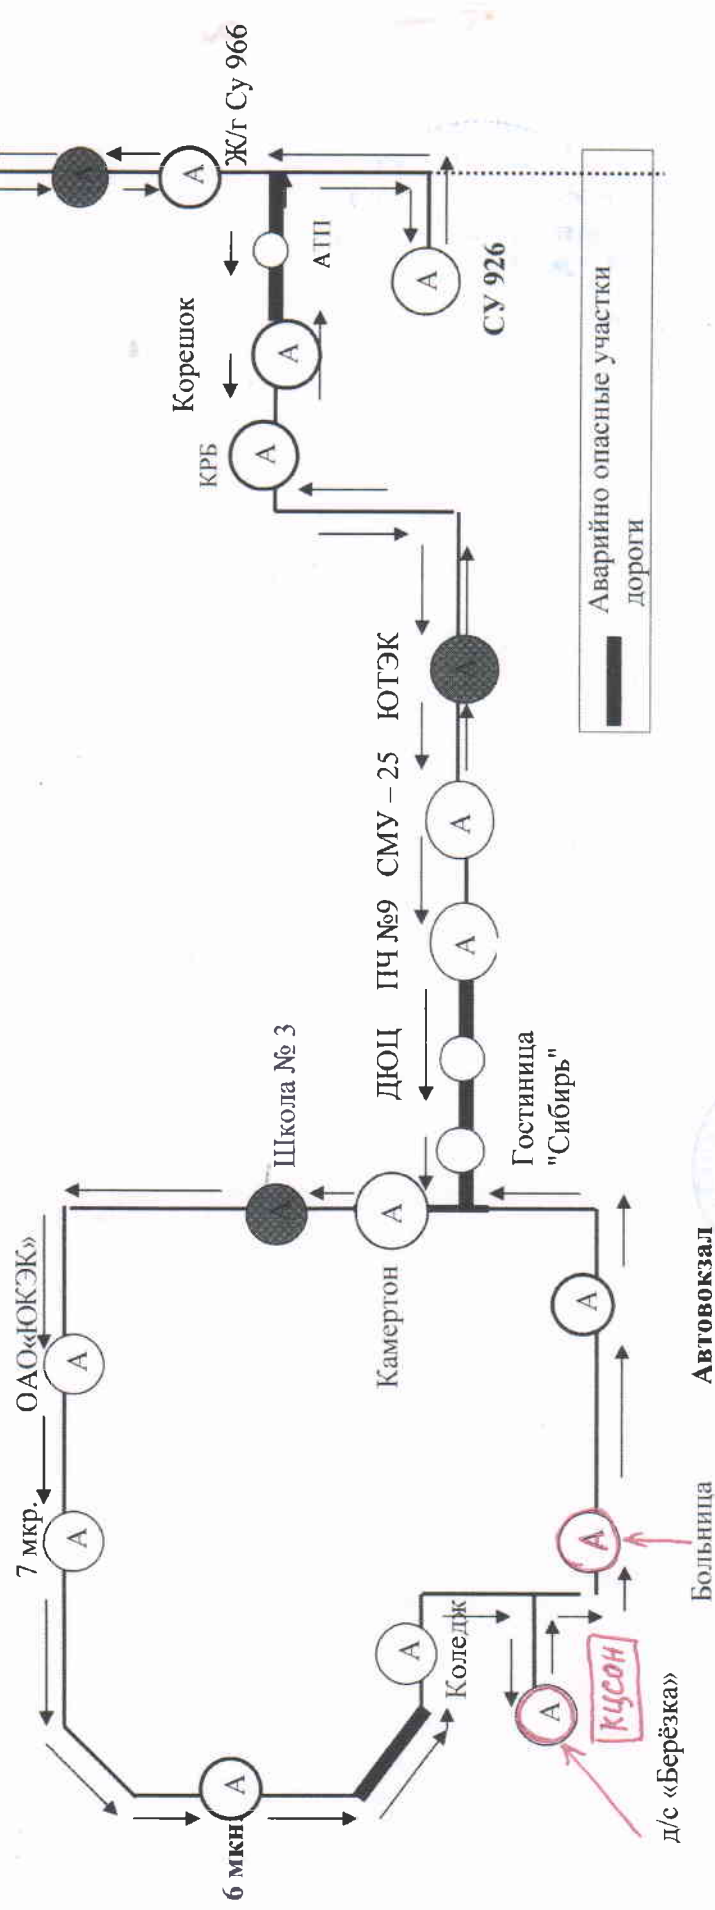

«У Т В Е Р Ж Д А Ю»  
 Генеральный директор  
 ООО «Белоярскавтотранс»  
 А.Г.Каложко  
 " " " 2015 г.

**С Х Е М А**  
 движения маршрутного автобуса СУ 926 – Озерный – 6 мкн. - Автовокзал

— Аварийно опасные участки  
 дороги

● - Остановка по требованию

97.05.01  
 (Handwritten signature and stamp)